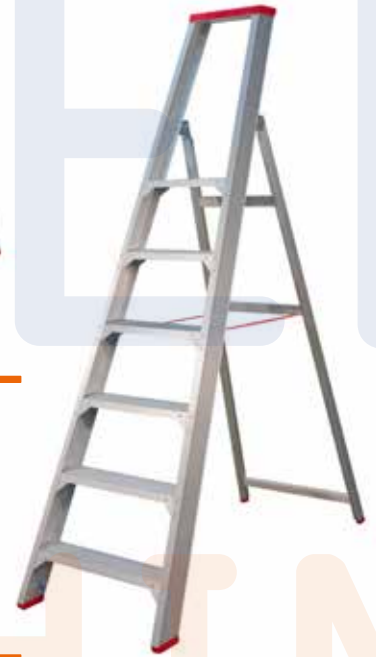

Trap 2 x 4 sport

à € 159,-