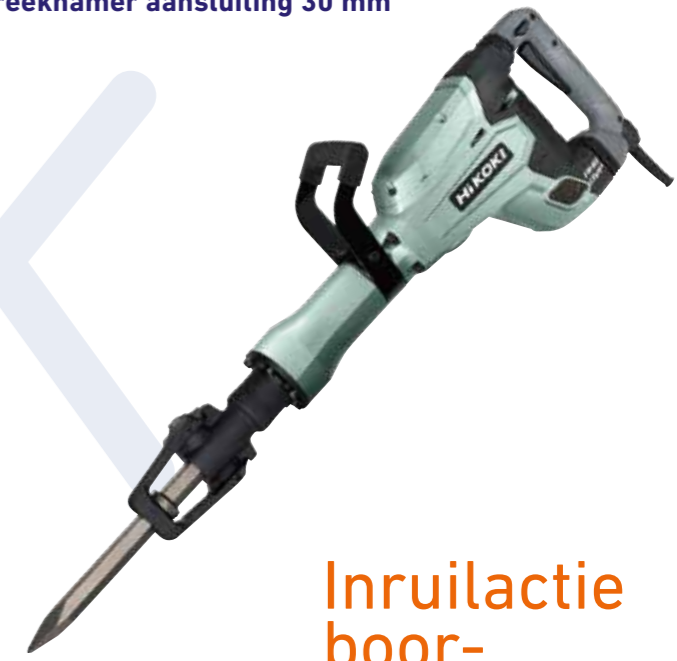

## HIKOKI DH26PC BOOR-BREEKHAMER SDS+

830W-3.2J/ 230V

Inclusief boor-beitelset SDS+  
€159,-

## HIKOKI H65SB3

Breekhamer aansluiting 30 mm

Gewicht 20 kg  
€995,-  
Slagkracht 34J

Inruilactie  
boor-  
breekhamer  
t/m/ juli