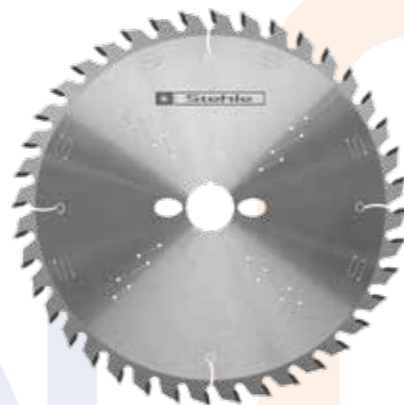

## STEHLE HW CIRKELZAAGBLAD (ACCU)

Ø 165 x 20 x Z=24  
**à €44,-**

Ø 190 x 30 x 24T  
**à €46,-**

## STEHLE HW CIRKELZAAGBLAD (230V/400V)

Ø 216 x 30 x Z=48  
**à €55,-**

Ø 235 x 30 x Z=24  
**à €46,-**

Ø 400 x 30 x Z=32  
**à €59,-**