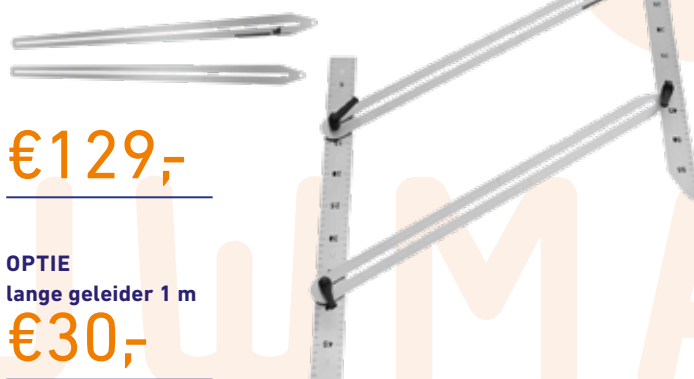

T EGELMAATJE HOVENIER

Eenvoudig inmeten

€129,-

OPTIE
lange geleider 1 m

€30,-